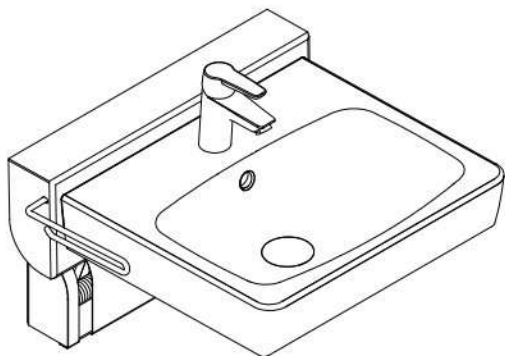

Lavabo ajustable en altura QUICKWASH

Un lavabo regulable en altura que se puede extraer hacia fuera de la pared para dejar espacio a las piernas de un usuario en silla de ruedas.

- El pozo se puede bajar 14 cm desde su punto fijo y alejarse 10 cm de la pared.
- Es una solución ideal para usuarios en sillas de ruedas porque les brinda el espacio adicional tan necesario para las piernas. Cuando el pozo es extraído hacia afuera y hacia abajo, los usuarios de sillas de ruedas obtienen un espacio para las piernas de 63 cm debajo del pozo, lo que les permite acercarse al lavabo y llegar al grifo.
- La altura se ajusta con la palanca de liberación que también se puede utilizar como toallero. Requiere muy poco esfuerzo bajar y subir el lavabo. El bloqueo de posición asegura que el lavabo esté bien fijado.
- QuickWash no requiere electricidad y viene premontado, lo que facilita su instalación. La solución es perfecta para baños pequeños, y el diseño limpio y sencillo hace que sea una buena opción tanto para domicilios particulares como para centros.

QUICKWASH Lavabo ajustable en altura

Sistema Quickwash

Rango de elevación: 14 cm.
Movimiento al frente: 10 cm.
Peso máximo usuario: 150 Kg.

Sistema Quickwash

Quickwash colocado en la posición más alta

Quickwash colocado en la posición más baja