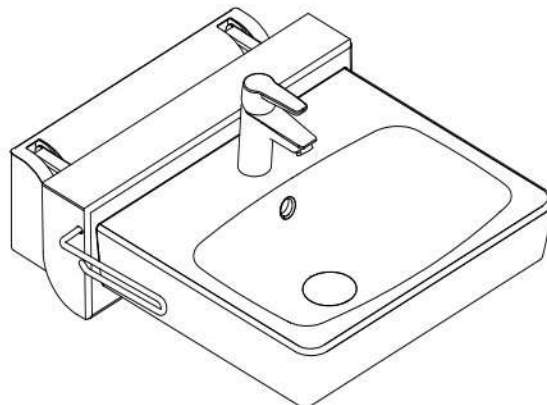

Lavabo ajustable en altura QUICKWASH

Un lavabo regulable en altura que se puede extraer hacia fuera de la pared para dejar espacio a las piernas de un usuario en silla de ruedas.

- El pozo se puede bajar 14 cm desde su punto fijo y alejarse 10 cm de la pared.
- Es una solución ideal para usuarios en sillas de ruedas porque les brinda el espacio adicional tan necesario para las piernas. Cuando el pozo es extraído hacia afuera y hacia abajo, los usuarios de sillas de ruedas obtienen un espacio para las piernas de 63 cm debajo del pozo, lo que les permite acercarse al lavabo y llegar al grifo.
- La altura se ajusta con la palanca de liberación que también se puede utilizar como toallero. Requiere muy poco esfuerzo bajar y subir el lavabo. El bloqueo de posición asegura que el lavabo esté bien fijado.
- QuickWash no requiere electricidad y viene premontado, lo que facilita su instalación. La solución es perfecta para baños pequeños, y el diseño limpio y sencillo hace que sea una buena opción tanto para domicilios particulares como para centros.

QUICKWASH Lavabo ajustable en altura

Sistema Quickwash

Rango de elevación: 14 cm.
Movimiento al frente: 10 cm.
Peso máximo usuario: 150 Kg.

Sistema Quickwash

Quickwash colocado en la posición más alta

Quickwash colocado en la posición más baja