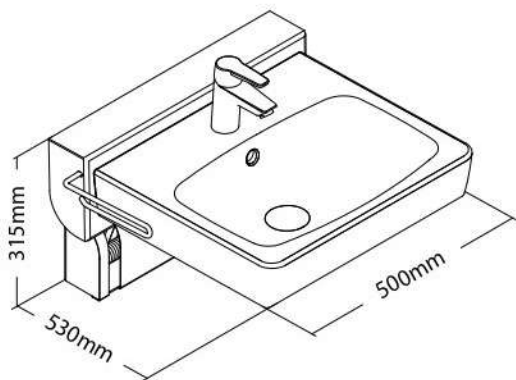

Lavabo ajustable en altura QUICKWASH

Un lavabo regulable en altura que se puede extraer hacia fuera de la pared para dejar espacio a las piernas de un usuario en silla de ruedas.

- El pozo se puede bajar 14 cm desde su punto fijo y alejarse 10 cm de la pared.
- Es una solución ideal para usuarios en sillas de ruedas porque les brinda el espacio adicional tan necesario para las piernas. Cuando el pozo es extraído hacia afuera y hacia abajo, los usuarios de sillas de ruedas obtienen un espacio para las piernas de 63 cm debajo del pozo, lo que les permite acercarse al lavabo y llegar al grifo.
- La altura se ajusta con la palanca de liberación que también se puede utilizar como toallero. Requiere muy poco esfuerzo bajar y subir el lavabo. El bloqueo de posición asegura que el lavabo esté bien fijado.
- QuickWash no requiere electricidad y viene premontado, lo que facilita su instalación. La solución es perfecta para baños pequeños, y el diseño limpio y sencillo hace que sea una buena opción tanto para domicilios particulares como para centros.

QUICKWASH Lavabo ajustable en altura

Sistema Quickwash

Rango de elevación: 14 cm.
Movimiento al frente: 10 cm.
Peso máximo usuario: 150 Kg.

Sistema Quickwash

Quickwash colocado en la posición más alta

Quickwash colocado en la posición más baja