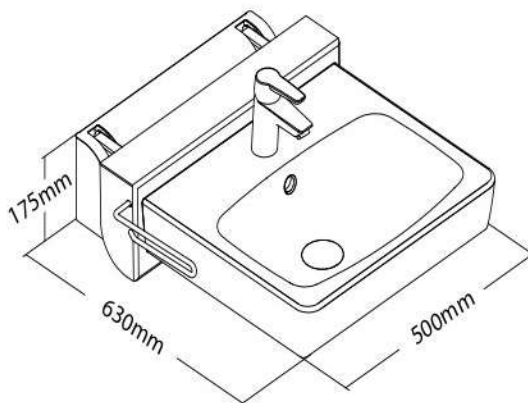

Lavabo ajustable en altura QUICKWASH

Un lavabo regulable en altura que se puede extraer hacia fuera de la pared para dejar espacio a las piernas de un usuario en silla de ruedas.

- El pozo se puede bajar 14 cm desde su punto fijo y alejarse 10 cm de la pared.
- Es una solución ideal para usuarios en sillas de ruedas porque les brinda el espacio adicional tan necesario para las piernas. Cuando el pozo es extraído hacia afuera y hacia abajo, los usuarios de sillas de ruedas obtienen un espacio para las piernas de 63 cm debajo del pozo, lo que les permite acercarse al lavabo y llegar al grifo.
- La altura se ajusta con la palanca de liberación que también se puede utilizar como toallero. Requiere muy poco esfuerzo bajar y subir el lavabo. El bloqueo de posición asegura que el lavabo esté bien fijado.
- QuickWash no requiere electricidad y viene premontado, lo que facilita su instalación. La solución es perfecta para baños pequeños, y el diseño limpio y sencillo hace que sea una buena opción tanto para domicilios particulares como para centros.

QUICKWASH Lavabo ajustable en altura

Sistema Quickwash

Rango de elevación: 14 cm.
Movimiento al frente: 10 cm.
Peso máximo usuario: 150 Kg.

Sistema Quickwash

Quickwash colocado en la posición más alta

Quickwash colocado en la posición más baja